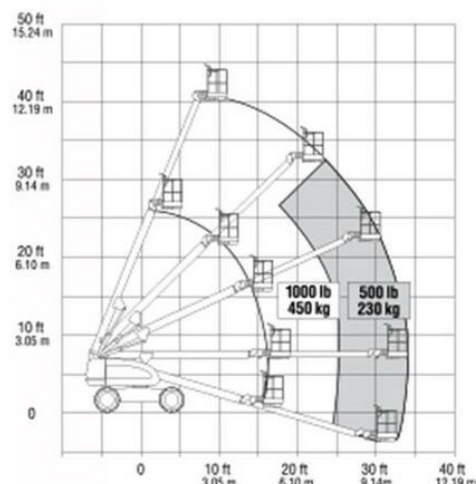

### Beschreibung

Mit der MT 142DA+ erreichen Sie 14,20 m Arbeitshöhe bei 450 kg Tragkraft. Durch den einfachen Aufbau (nur Teleskop) kann der Arbeitskorb rasch in die gewünschte Arbeitsposition gebracht werden. Der kraftvolle 4WD-Dieselantrieb, Stollenreifen und eine Pendelachse ermöglichen es Ihnen auch schwer zugängliche Arbeitsbereiche im Gelände anfahren zu können. Durch Fahren in voller Höhe können unterschiedliche Arbeitspunkte schnell erreicht werden.

### Technische Daten

<b>maximale Arbeitshöhe</b>	14,2 m
<b>maximale Plattformhöhe</b>	12,2 m
<b>Schwenkbereich</b>	360°
<b>Plattform-Länge</b>	2,4 m
<b>Plattformbreite</b>	0,9 m
<b>Tragkraft</b>	450 kg
<b>Korbdrehung</b>	45°
<b>Transportlänge</b>	7,5 m
<b>Transportbreite</b>	2,35 m
<b>Gerätehöhe</b>	2,5 m
<b>Gewicht</b>	6.674 kg
<b>Antrieb</b>	Diesel-Allrad
<b>Schrägstellung quer</b>	5 °
<b>Schrägstellung längs</b>	5 °