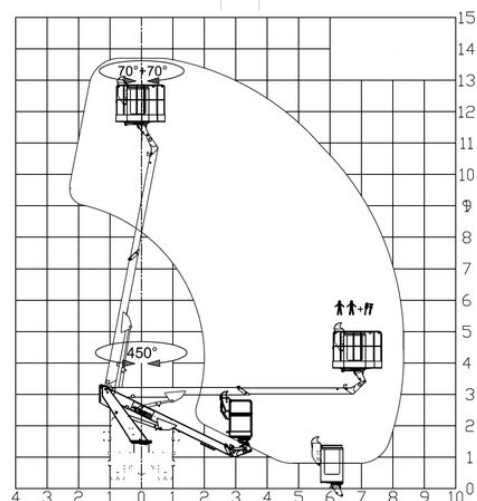

#### Beschreibung

Mit dem kompakten MTG 14 können Sie mühelos mit 200 kg Tragkraft eine Arbeitshöhe von 13,80 m erreichen. Die vollhydraulische Abstützung ist kinderleicht zu bedienen und ermöglicht ein schnelles unkompliziertes Aufstellen des Gerätes am Arbeitsort. Das kompakte Fahrzeug ist durch seine geringe Länge sehr wendig und darf mit dem „normalen“ B-Führerschein gelenkt werden. Auf der Ladefläche kann Material zum Einsatzort mitgenommen werden. Durch den einfachen Aufbau (nur Teleskop) kann der Korb rasch in die gewünschte Position gebracht werden.

#### Technische Daten

<b>maximale Arbeitshöhe</b>	13,8 m
<b>maximale Plattformhöhe</b>	11,8 m
<b>Plattformbreite</b>	1,4 m
<b>Plattform-Länge</b>	0,7 m
<b>Tragkraft</b>	200 kg
<b>Abstützbreite</b>	2,3 m
<b>Transportlänge</b>	6,68 m
<b>Transportbreite</b>	2,21 m
<b>Gerätehöhe</b>	2,98 m
<b>Gewicht</b>	3.490 kg