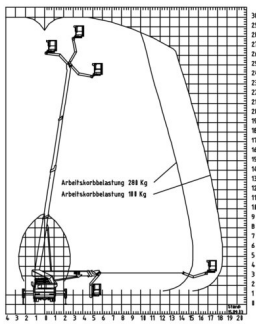

LKW-Arbeitsbühne MTG 30

LKW Arbeitsbühnen

Produkteigenschaften

- Zum Selbstfahren mit Führerschein "C"
- Mit drehbarem Arbeitskorb
- 230 V +24 V Steckdose im Korb
- Mit Korbarm

Technische Daten

maximale Arbeitshöhe	30 m
Schwenkbereich	2 x 270°
Plattformbreite	0,8 m
Plattform-Länge	1,8 m
Tragkraft	350 kg
Korbdrehung	2 x 85°
minimale Abstützbreite	2,5 m
Abstützbreite beidseitig	5 m
Transportlänge	7,6 m
Transportbreite	2,5 m
Gerätehöhe	3,45 m
Gewicht	8.800 kg

GYÖR | DEBRECEN | BUDAPEST | BRATISLAVA | BANSKA-BYSTRICA

Beschreibung

Mit dem kompakten MTG 30 können Sie mühelos mit 350 kg Tragkraft eine Arbeitshöhe von 30 m erreichen. Ein Korbarm sorgt dabei für maximale Flexibilität. Dank der variablen Abstützung können die Stützensausleger stufenlos ausgefahren werden um, je nach Platzangebot, die maximal mögliche Performance des Arbeitsbereiches nutzen zu können. Dank der automatischen Abstütz-Nivellierung kann das Gerät auch auf unebenem Untergrund einfach, schnell und sicher zum Einsatz gebracht werden. Auf der Ladefläche kann Material zum Einsatzort mitgenommen werden.