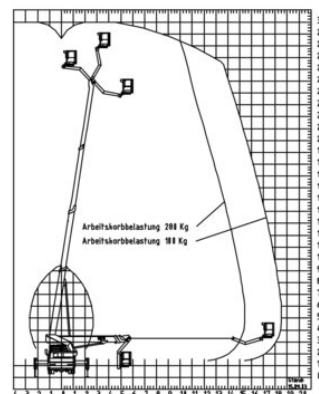

LKW-Arbeitsbühne MTG 30

LKW Arbeitsbühnen

Produkteigenschaften

- Zum Selbstfahren mit Führerschein "C"
- Mit drehbarem Arbeitskorb
- 230 V +24 V Steckdose im Korb
- Mit Korbarm

Technische Daten

maximale Arbeitshöhe	30 m
Schwenkbereich	2 x 270°
Plattformbreite	0,8 m
Plattform-Länge	1,8 m
Tragkraft	350 kg
Korbdrehung	2 x 85°
minimale Abstützbreite	2,5 m
Abstützbreite beidseitig	5 m
Transportlänge	7,6 m
Transportbreite	2,5 m
Gerätehöhe	3,45 m
Gewicht	8.800 kg