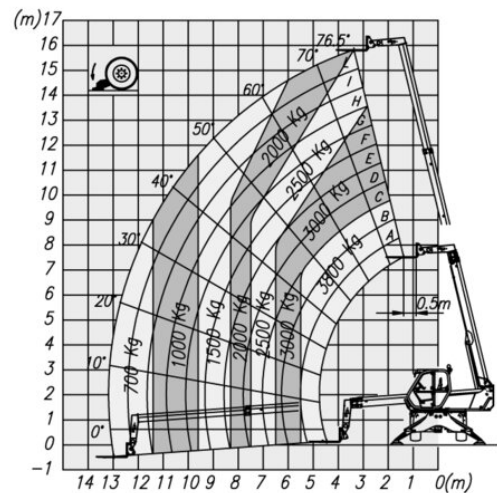

# Teleskopstapler MTS 38.16R

### Beschreibung

Der MTS 38.16R befördert 3,8 Tonnen und hebt Material oder Waren auf 15,74 m. Lasten können 13 m austeleskopiert und 415° im Kreis geschwenkt werden, wodurch Sie den Stapler in Kombination mit diversen Anbauteilen wie einen Mobilkran nutzen können. Dank selbstnivellierender Stützen kann auf unebenem Untergrund gearbeitet, und die Reichweite auf ein Maximum erhöht werden. Allradlenkung und 4 WD ermöglichen rasches Manövrieren und Fahrten in unwegsamem Gelände. Mit dem Hundegang kann das Gerät seitlich versetzt werden ohne dabei auszuscheren.

### Technische Daten

<b>Hubhöhe</b>	15,74 m
<b>Tragkraft</b>	3.800 kg
<b>Hubhöhe bei voller Tragkraft</b>	9,5 m
<b>Tragkraft bei voller Hubhöhe</b>	2.500 kg
<b>Reichweite bei voller Tragkraft</b>	4,5 m
<b>Max. Tragkraft bei voller Reichweite</b>	700 kg
<b>Transportlänge</b>	6,24 m
<b>Transportbreite</b>	2,24 m
<b>Gerätehöhe</b>	2,85 m
<b>Gewicht</b>	12.080 kg
<b>Antrieb</b>	Diesel-Allrad