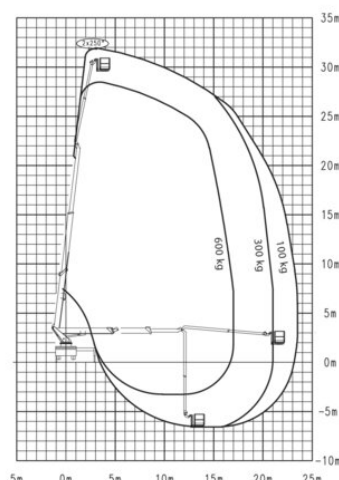

LKW-Arbeitsbühne MTG 32

LKW Arbeitsbühnen

Produkteigenschaften

- Mit Bedienungsmann
- Mit drehbarem Arbeitskorb
- 230 V Steckdose im Korb
- Luft- oder Hochdruckwasser-
- Leitung zum Korb

Beschreibung

Unser erfahrenes Bedienpersonal bringt Sie mit 600 kg Tragkraft im großen Arbeitskorb schnell und sicher auf 32 m Arbeitshöhe. Ein langer, teleskopierbarer Korbarm sorgt für maximale Flexibilität. Der Korb kann auf 4 m verbreitert werden (z. B. bei Montage großer Werbetafeln). Zum Heben von großen, schweren Teilen kann der MTG 32 mit dem Powerliftsystem ausgestattet werden (Lastaufnahme-Konsolen und Galgen außerhalb des Korbgeänders). Die Druckluft- bzw. Wasseranschlüsse im Korb können u. A. bei Reinigungsarbeiten an Fassaden genutzt werden

Technische Daten

maximale Arbeitshöhe	32 m
maximale Plattformhöhe	30 m
Schwenkbereich	540°
Plattformbreite	1,05 m
Plattform-Länge	3,88 m
Tragkraft	600 kg
Korbdrehung	2 x 85°
minimale Abstützbreite	2,51 m
Abstützbreite beidseitig	6,2 m
Transportlänge	8,4 m
Transportbreite	2,5 m
Gerätehöhe	3,54 m
Gewicht	11.700 kg