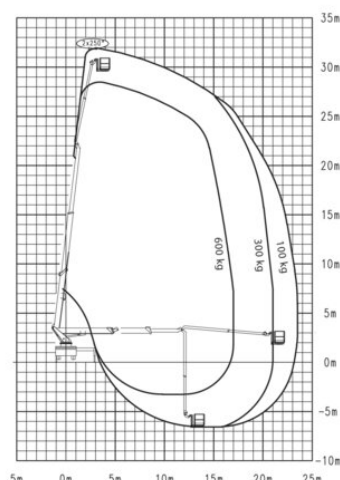

LKW-Arbeitsbühne MTG 32

LKW Arbeitsbühnen

Produkteigenschaften

- Mit Bedienungsmann
- Mit drehbarem Arbeitskorb
- 230 V Steckdose im Korb
- Luft- oder Hochdruckwasser-
- Leitung zum Korb

Beschreibung

Unser erfahrenes Bedienpersonal bringt Sie mit 600 kg Tragkraft im großen Arbeitskorb schnell und sicher auf 32 m Arbeitshöhe. Ein langer, teleskopierbarer Korbarm sorgt für maximale Flexibilität. Der Korb kann auf 4 m verbreitert werden (z. B. bei Montage großer Werbetafeln). Zum Heben von großen, schweren Teilen kann der MTG 32 mit dem Powerliftsystem ausgestattet werden (Lastaufnahme-Konsolen und Galgen außerhalb des Korbgeänders). Die Druckluft- bzw. Wasseranschlüsse im Korb können u. A. bei Reinigungsarbeiten an Fassaden genutzt werden

Technische Daten

maximale Arbeitshöhe	32 m
maximale Plattformhöhe	30 m
Schwenkbereich	540°
Plattformbreite	1,05 m
Plattform-Länge	3,88 m
Tragkraft	600 kg
Korbdrehung	2 x 85°
minimale Abstützbreite	2,51 m
Abstützbreite beidseitig	6,2 m
Transportlänge	8,4 m
Transportbreite	2,5 m
Gerätehöhe	3,54 m
Gewicht	11.700 kg