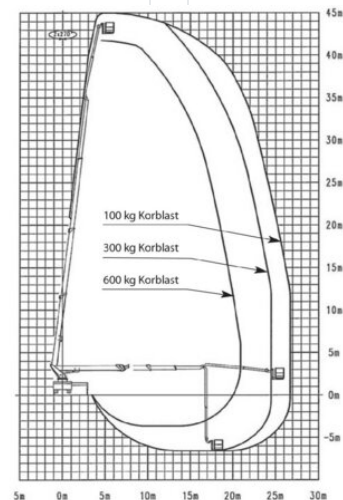

LKW-Arbeitsbühne MTG 45

LKW Arbeitsbühnen

Produkteigenschaften

- Mit Bedienungsmann
- Mit drehbarem Arbeitskorb
- 230 V Steckdose im Korb
- Luft- oder Hochdruckwasser-
- Leitung zum Korb

Beschreibung

Unser erfahrenes Bedienpersonal bringt Sie im großen Arbeitskorb schnell und sicher mit bis zu 600 kg Tragkraft auf 45 m Arbeitshöhe. Für mehr Bewegungsfreiheit (z. B. bei Montage großflächiger Werbetafeln) kann der Korb auf 4 m verbreitert werden. Zum Heben von großen, schweren Teilen kann der MTG 45 mit dem sgn. Powerliftsystem ausgestattet werden (Lastaufnahme-Konsolen und Galgen außerhalb des Korbgeländers). Im Arbeitskorb sind Anschlüsse für Druckluft bzw. Wasser vorhanden, welche z. B. bei Reinigungsarbeiten genutzt werden können.

Technische Daten

maximale Arbeitshöhe	45 m
maximale Plattformhöhe	43 m
Schwenkbereich	540°
Plattformbreite	1,05 m
Plattform-Länge	3,88 m
Tragkraft	600 kg
Korbdrehung	2 x 80°
minimale Abstützbreite	2,51 m
Abstützbreite beidseitig	6,2 m
Transportlänge	9,95 m
Transportbreite	2,5 m
Gerätehöhe	3,94 m
Gewicht	17.650 kg