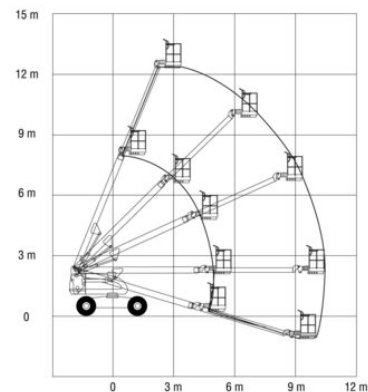

## Teleskoparbeitsbühnen

### Beschreibung

Mit der MT 142DA erreichen Sie 14,20 m Arbeitshöhe bei 230 kg Tragkraft. Durch den einfachen Aufbau (nur Teleskop) kann der Arbeitskorb rasch in die gewünschte Arbeitsposition gebracht werden. Der kraftvolle 4WD-Dieselantrieb, Stollenreifen und eine Pendelachse ermöglichen es Ihnen auch schwer zugängliche Arbeitsbereiche im Gelände anfahren zu können. Durch Fahren in voller Höhe können unterschiedliche Arbeitspunkte schnell erreicht werden.

### Technische Daten

<b>maximale Arbeitshöhe</b>	14,24 m
<b>maximale Plattformhöhe</b>	12,24 m
<b>Schwenkbereich</b>	endlos
<b>Plattform-Länge</b>	2,44 m
<b>Plattformbreite</b>	0,92 m
<b>Tragkraft</b>	340 kg
<b>Korbdrehung</b>	2 x 90°
<b>Transportlänge</b>	7,8 m
<b>Transportbreite</b>	2,45 m
<b>Gerätehöhe</b>	2,45 m
<b>Gewicht</b>	6.857 kg
<b>Antrieb</b>	Diesel-Allrad
<b>Schrägstellung quer</b>	4 °
<b>Schrägstellung längs</b>	4 °