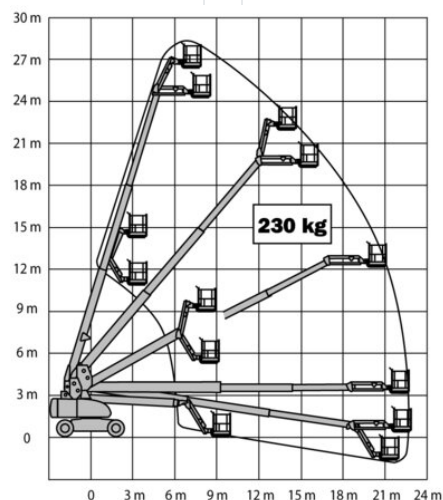

# Teleskop- Arbeitsbühne MT 282DA

## Teleskoparbeitsbühnen

### Beschreibung

Mit der MT 282DA erreichen Sie 28,20 m Arbeitshöhe bei 230 kg Tragkraft. Durch den einfachen Aufbau (nur Teleskop) kann der Arbeitskorb rasch in die gewünschte Arbeitsposition gebracht werden. Dabei sorgt ein Korbarm für hohe Flexibilität bei der Positionierung des Arbeitskorbes. Der kraftvolle 4WD-Dieselantrieb, Stollenreifen und eine Pendelachse ermöglichen es Ihnen auch schwer zugängliche Arbeitsbereiche im Gelände anfahren zu können. Durch Fahren in voller Höhe können unterschiedliche Arbeitspunkte schnell erreicht werden.

### Technische Daten

<b>maximale Arbeitshöhe</b>	28,2 m
<b>maximale Plattformhöhe</b>	26,2 m
<b>Schwenkbereich</b>	360°
<b>Plattform-Länge</b>	0,91 m
<b>Plattformbreite</b>	2,44 m
<b>Tragkraft</b>	230 kg
<b>Korbdrehung</b>	2 x 80°
<b>Transportlänge</b>	12,2 m
<b>Transportbreite</b>	2,6 m
<b>Gerätehöhe</b>	3,05 m
<b>Gewicht</b>	17.100 kg
<b>Antrieb</b>	Diesel-Allrad
<b>Schrägstellung quer</b>	4 °
<b>Schrägstellung längs</b>	4 °