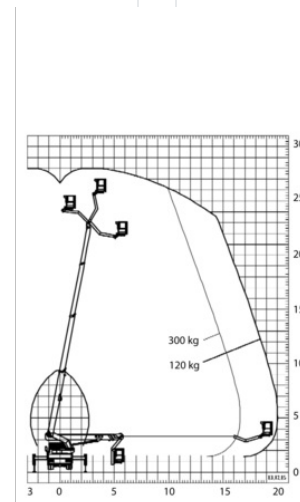

# LKW-Arbeitsbühne MTG 28

### Produkteigenschaften

- Zum Selbstfahren mit Führerschein "C"
- Mit drehbarem Arbeitskorb
- 230 V Steckdose im Korb
- Mit Korbarm

### Beschreibung

Mit dem kompakten MTG 28 können Sie mühelos mit 300 kg Tragkraft eine Arbeitshöhe von 28 m erreichen. Ein Korbarm sorgt dabei für maximale Flexibilität. Dank der variablen Abstützung können die Stützensausleger stufenlos ausgefahren werden um, je nach Platzangebot, die maximal mögliche Performance des Arbeitsbereiches nutzen zu können. Dank der automatischen Abstütz-Nivellierung kann das Gerät auch auf unebenem Untergrund einfach, schnell und sicher zum Einsatz gebracht werden. Auf der Ladefläche kann Material zum Einsatzort mitgenommen werden.

### Technische Daten

<b>maximale Arbeitshöhe</b>	28 m
<b>maximale Plattformhöhe</b>	26 m
<b>Schwenkbereich</b>	500°
<b>Plattformbreite</b>	1,6 m
<b>Plattform-Länge</b>	0,8 m
<b>Tragkraft</b>	300 kg
<b>Korbdrehung</b>	2 x 45°
<b>Abstützbreite</b>	2,56 m
<b>Abstützbreite beidseitig</b>	4,75 m
<b>Transportlänge</b>	6,85 m
<b>Transportbreite</b>	2,5 m
<b>Gerätehöhe</b>	3,45 m
<b>Gewicht</b>	8.000 kg