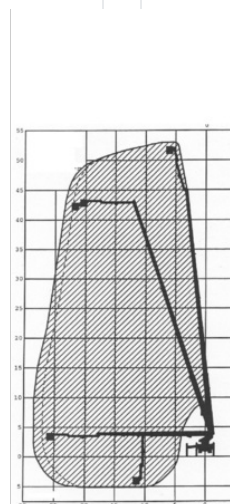

# LKW-Arbeitsbühne MTG 53

### Technische Daten

<b>maximale Arbeitshöhe</b>	53 m
<b>maximale Plattformhöhe</b>	50,6 m
<b>Schwenkbereich</b>	560°
<b>Plattformbreite</b>	0,9 m
<b>Plattform-Länge</b>	2,45 m
<b>Tragkraft</b>	400 kg
<b>Korbdrehung</b>	2 x 75°
<b>minimale Abstützbreite</b>	3,18 m
<b>Abstützbreite beidseitig</b>	6,4 m
<b>Transportlänge</b>	12,23 m
<b>Transportbreite</b>	2,5 m
<b>Gerätehöhe</b>	3,95 m
<b>Gewicht</b>	31.710 kg