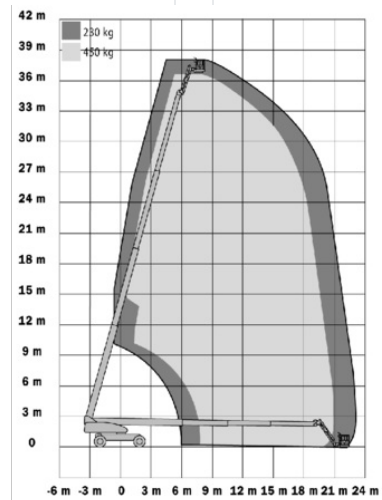

# Teleskop- Arbeitsbühne MT 385DA

## Teleskoparbeitsbühnen

### Beschreibung

Mit der MT 385DA erreichen Sie bei einer besonders hohen Tragkraft von 450 kg, 38,50 m Arbeitshöhe. Durch den einfachen Aufbau (nur Teleskop) kann der Arbeitskorb rasch in die gewünschte Arbeitsposition gebracht, und dank des seitlich schwenkbaren Korbarmes besonders flexibel positioniert werden. Der kraftvolle Allradantrieb, Stollenreifen und eine Pendelachse ermöglichen es Ihnen auch schwer zugängliche Arbeitsbereiche im Gelände anfahren zu können. Durch Fahren in voller Höhe können unterschiedliche Arbeitspunkte schnell erreicht werden.

### Technische Daten

<b>maximale Arbeitshöhe</b>	38,5 m
<b>maximale Plattformhöhe</b>	36,5 m
<b>Schwenkbereich</b>	endlos
<b>Plattform-Länge</b>	2,44 m
<b>Plattformbreite</b>	0,92 m
<b>Tragkraft</b>	450 kg
<b>Korbdrehung</b>	2x90° + 2x90° Korbarm
<b>Transportlänge</b>	10,64 m
<b>Transportbreite</b>	2,5 m
<b>Gerätehöhe</b>	3,09 m
<b>Gewicht</b>	18.239 kg
<b>Antrieb</b>	Diesel-Allrad
<b>Schrägstellung quer</b>	5 °
<b>Schrägstellung längs</b>	5 °