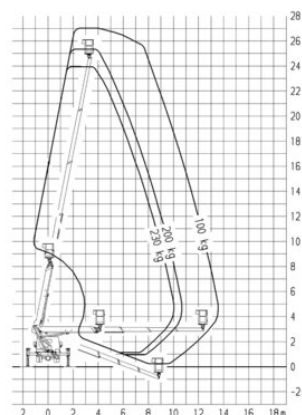

# LKW-Arbeitsbühne MTG 27B

### Beschreibung

Mit dem kompakten MTG 27B können Sie mühelos mit 230 kg Tragkraft eine Arbeitshöhe von 27 m erreichen. Dank der automatischen Abstütz-Nivellierung kann das Gerät auch auf unebenem Untergrund einfach, schnell und sicher zum Einsatz gebracht werden. Das kompakte Fahrzeug ist durch seine geringe Länge sehr wendig und darf mit dem „normalen“ B-Führerschein gelenkt werden. Auf der Ladefläche kann Material zum Einsatzort mitgenommen werden. Durch den einfachen Aufbau (nur Teleskop) kann der Korb rasch in die gewünschte Position gebracht werden.

### Technische Daten

<b>maximale Arbeitshöhe</b>	27 m
<b>maximale Plattformhöhe</b>	25 m
<b>Plattformbreite</b>	1,4 m
<b>Plattform-Länge</b>	0,7 m
<b>Tragkraft</b>	230 kg
<b>Korbdrehung</b>	2 x 90°
<b>Abstützbreite beidseitig</b>	3,54 m
<b>Transportlänge</b>	6,75 m
<b>Transportbreite</b>	2,1 m
<b>Gerätehöhe</b>	2,95 m
<b>Gewicht</b>	3.340 kg