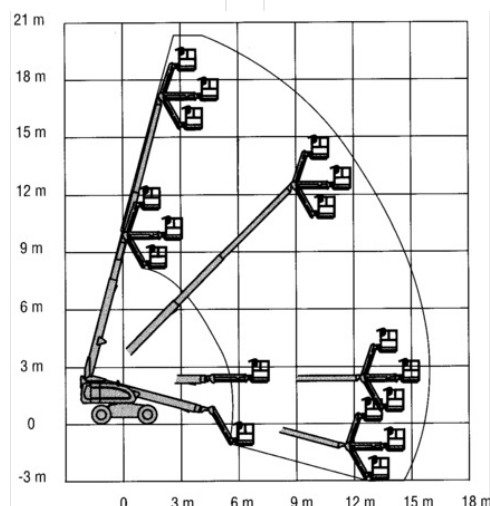

Teleskop- Arbeitsbühne MT 202DA

Teleskoparbeitsbühnen

Produkteigenschaften

- Ohne Abstützungen
- Mit drehbarem Arbeitskorb
- Geländegängig
- Mit Korbarm
- Dieselallrad-Antrieb

Beschreibung

Mit der MT 202DA erreichen Sie 20,20 m Arbeitshöhe bei 230 kg Tragkraft. Durch den einfachen Aufbau (nur Teleskop) kann der Arbeitskorb rasch in die gewünschte Arbeitsposition gebracht werden. Dabei sorgt ein Korbarm für hohe Flexibilität bei der Positionierung des Arbeitskorbes. Der kraftvolle 4WD-Dieselantrieb, Stollenreifen und eine Pendelachse ermöglichen es Ihnen auch schwer zugängliche Arbeitsbereiche im Gelände anfahren zu können. Durch Fahren in voller Höhe können unterschiedliche Arbeitspunkte schnell erreicht werden.

Technische Daten

| | |
|-------------------------------|---------------|
| maximale Arbeitshöhe | 20,2 m |
| maximale Plattformhöhe | 18,2 m |
| Schwenkbereich | endlos |
| Plattform-Länge | 1,83 m |
| Plattformbreite | 0,92 m |
| Tragkraft | 230 kg |
| Korbdrehung | 2x 90° |
| Transportlänge | 7,3 m |
| Transportbreite | 2,48 m |
| Gerätehöhe | 2,62 m |
| Gewicht | 11.810 kg |
| Antrieb | Diesel-Allrad |
| Schrägstellung quer | 3 ° |
| Schrägstellung längs | 3 ° |